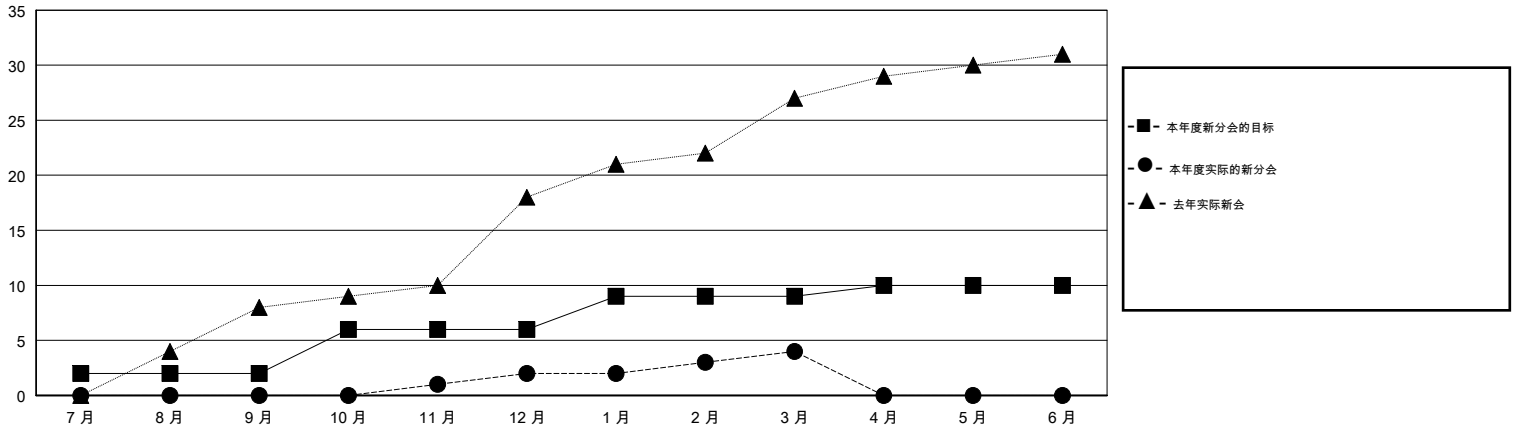

MONTHLY MEMBERSHIP PROGRESS REPORT

District 386

Results as of: 03/31/2018

GMT: ZIYU LIN

地点 CHINA

GMT宪章区

分会			
成果 2017-2018			
季	新分会目标	新会	会员流失的分会
7月/8月/9月	2	0	0
10月/11月/12月	4	2	3
1月/2月/3月	3	2	1
4月/5月/6月	1	0	0

位会员@每位须缴			
成果 2017-2018			
季	会员净增长目标	实际会员增长数	实际退会会员 (包括转会)
7月/8月/9月	130	457	1,007
10月/11月/12月	200	198	7
1月/2月/3月	75	138	74
4月/5月/6月	-155	0	0

目标与实际新会累积

目标和实际会员累积

已取消的分会: 4	133 CLUBS OF 156 增添1位或以上的新会员	性别分布 男 3,026 (56.89%) 女 2,293 (43.11%) 年度女性会员百分比目标: 50%
放弃的会员	点击这里取得累计会员数据	总计家庭单位会员数 366
过世 0		支付减半会费的家庭会员 186
分会已取消 0		
其他 1,088		
总计 1,088		