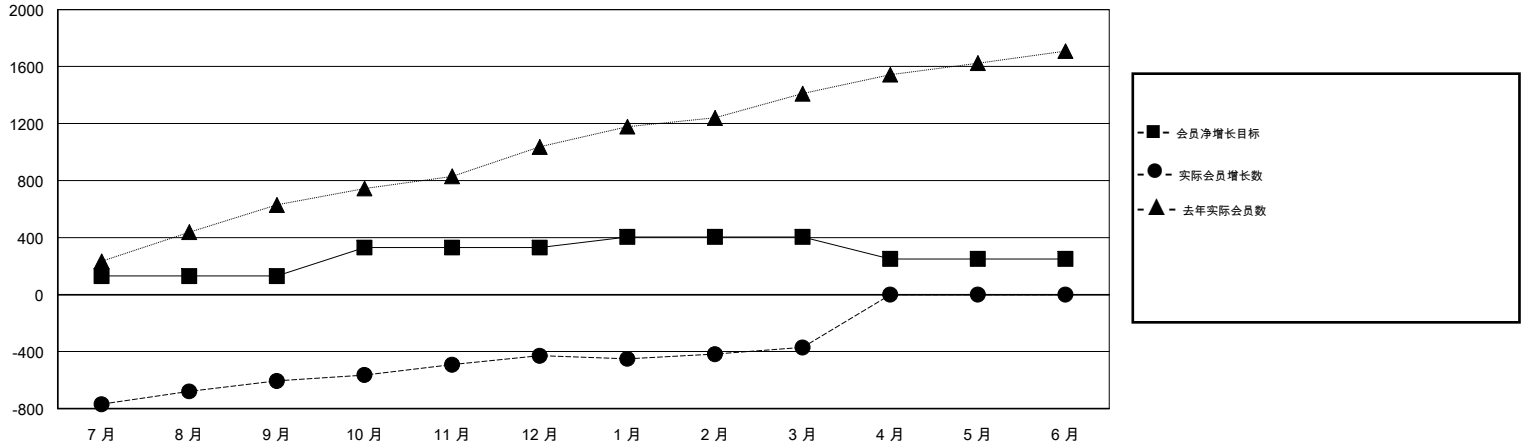

MONTHLY MEMBERSHIP PROGRESS REPORT

District 386

Results as of: 03/31/2018

GMT: ZIYU LIN

地点 CHINA

GMT宪章区

分会			
成果 2017-2018			
季	新分会目标	新会	会员流失的分会
7月/8月/9月	2	0	0
10月/11月/12月	4	2	3
1月/2月/3月	3	2	1
4月/5月/6月	1	0	0

位会员@每位须缴			
成果 2017-2018			
季	会员净增长目标	实际会员增长数	实际退会会员 (包括转会)
7月/8月/9月	130	457	1,007
10月/11月/12月	200	198	7
1月/2月/3月	75	138	74
4月/5月/6月	-155	0	0

目标与实际新会累积

目标和实际会员累积

已取消的分会: 4	133 CLUBS OF 156 增添1位或以上的新会员	性别分布 男 3,026 (56.89%) 女 2,293 (43.11%) 年度女性会员百分比目标: 50%
放弃的会员	点击这里取得累计会员数据	总计家庭单位会员数 366
过世 0		支付减半会费的家庭会员 186
分会已取消 0		
其他 1,088		
总计 1,088		